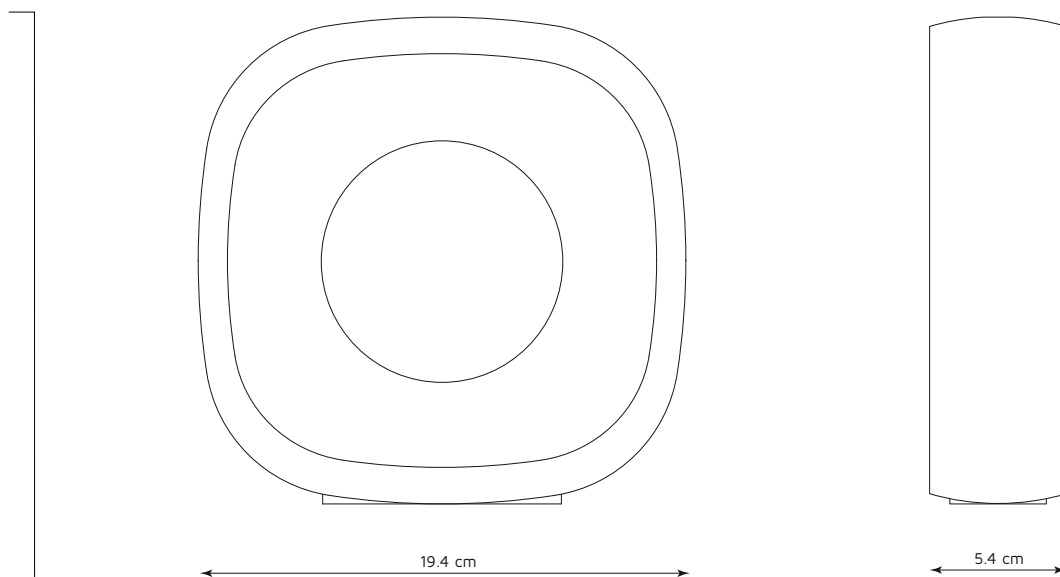

FICHE TECHNIQUE

toutes modifications
réservées sans préavis

ALICE | LAMPE DE TABLE

polymère PLA noir imprimé 3D
feuilles d'or 22 carat
19.4cm x 19.4cm x 5.4cm
420 g
ampoule LED à filaments Ø 9.6cm, 4W, 1800K
380 CHF